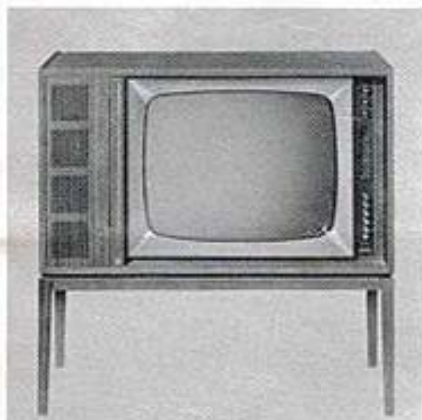

Festpreis DM 798,— *

SABA Schaulnsland T 185 Automatic

Ihr modernes „Fenster zur Welt“. Mit 7 Stationstasten schalten Sie schnell von Programm zu Programm. Für den guten Klang sorgen 2 Lautsprecher, von denen einer nach vorn abstrahlt. 59-cm-Bildschirm. Elegante Form. Gehäusemaße: 65 x 49 x 29 cm.

SABA Fürstenberg S 184 Automatic

Soll Ihr neuer Fernseher eher einem schönen Möbel als einem technischen Gerät gleichen? Dann ist dieses elegante Standmodell richtig für Sie. 59-cm-Bildschirm. Drucktastenschnellwahl mit Speicherautomatik. Anschluß für Fernbedienung. Gehäusemaße: 86 x 85 x 35 cm.