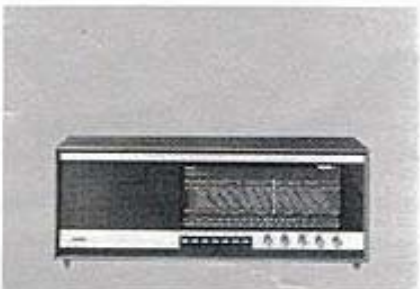

SABA Villingen de Luxe

Die moderne und elegante Front betont die hervorstechenden technischen Leistungen. Ein Gerät ganz nach dem Geschmack aufgeschlossener Menschen. Selbstverständlich mit UKW-Abstimmautomatik und gespreiztem 49-m-Kurzwellenband. Maße: 63,5 x 24 x 22 cm.

* Mehrpreis für Ausführung hell mattiert DM 16,—

** Mehrpreis für Palisander oder Ruster DM 16,—

*** Mehrpreis für Ausführung mattweiß DM 20,—