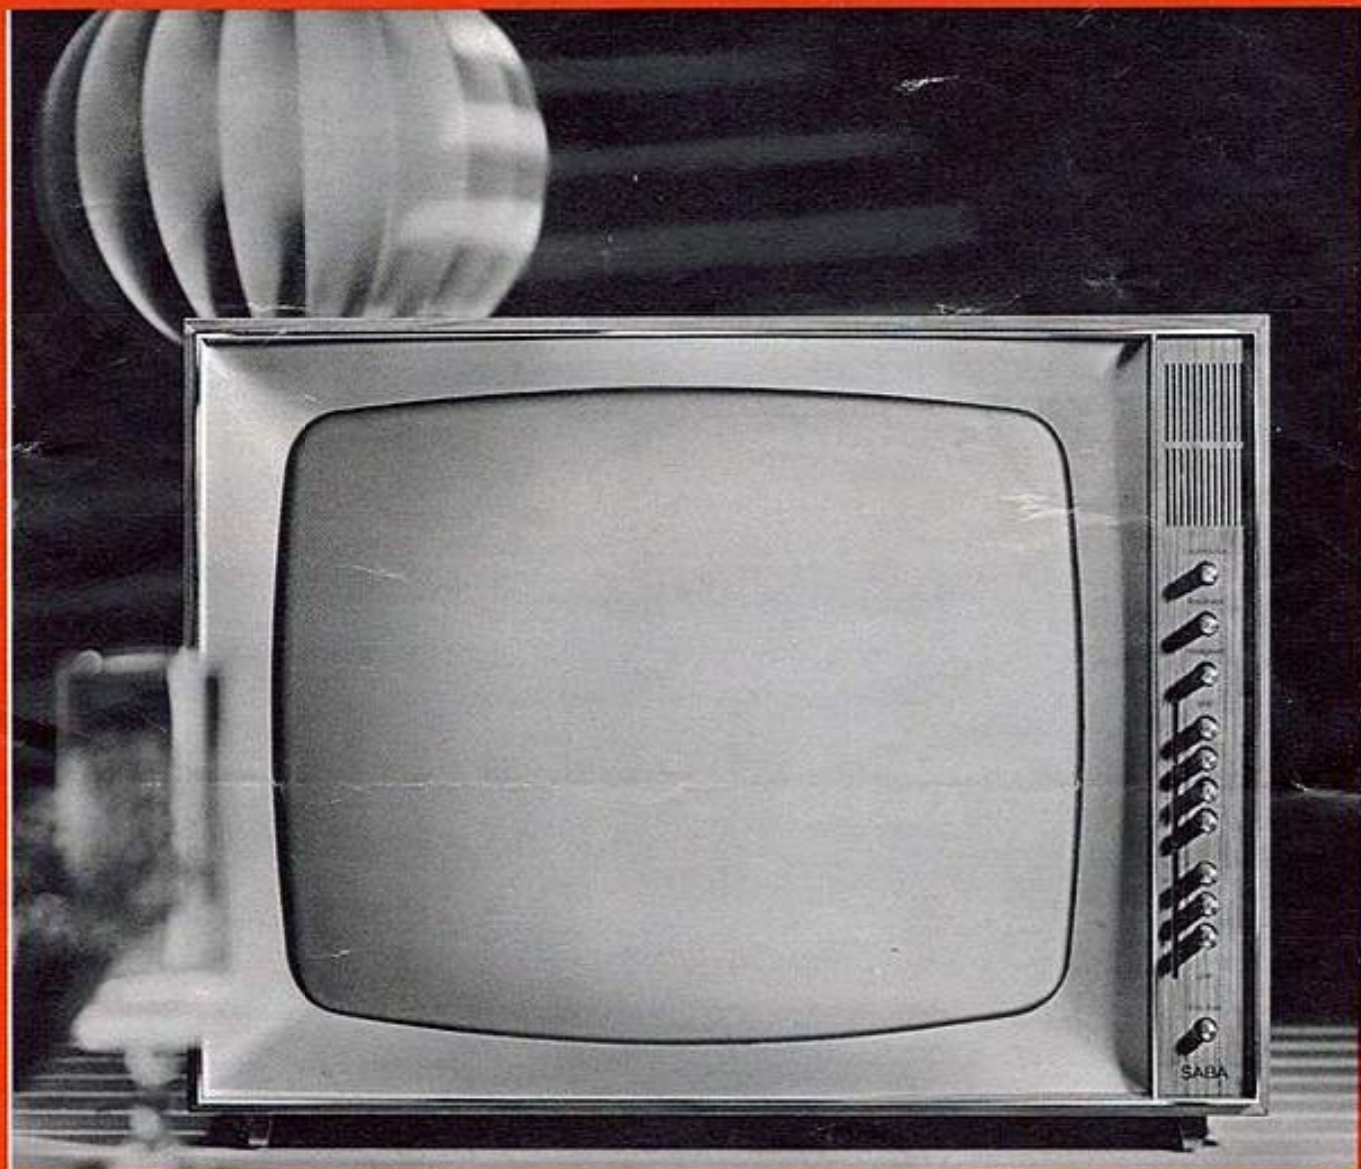

SABA

Schwarzwälder Präzision

SABA Schaulinsland T 185 Automatic

Geräteprogramm
1966/67

Festpreis DM 748,— *

SABA Schaulnsland T 184 Automatic

Ein bildschönes Gerät. Es bietet technische Perfektion und ausgeklügelten Bedienungskomfort. Sein besonderer Vorzug: Der günstige Preis für Schwarzwälder Präzision, 59-cm-Bildschirm, Drucktasten-Schnellwahl mit Speicherautomatik für VHF und UHF. Gehäusemaße: 64 x 48,5 x 29 cm.

Festpreis DM 798,— *

SABA Schaulnsland T 185 Automatic

Ihr modernes „Fenster zur Welt“. Mit 7 Stationstasten schalten Sie schnell von Programm zu Programm. Für den guten Klang sorgen 2 Lautsprecher, von denen einer nach vorn abstrahlt. 59-cm-Bildschirm. Elegante Form. Gehäusemaße: 65 x 49 x 29 cm.