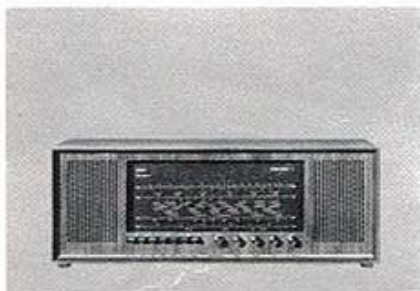

SABA Konstanz Stereo

Dieses bildschöne Gerät ist nicht nur ein vorzüglicher Stereo-Rundfunkempfänger, sondern auch eine ausgezeichnete Stereo-Übertragungsanlage für Schallplatten und Tonbänder. Es besitzt UKW-Abstimmautomatik und gespreiztes 49-m-KW-Band. Maße: 66,5 x 22,5 x 21,5 cm.