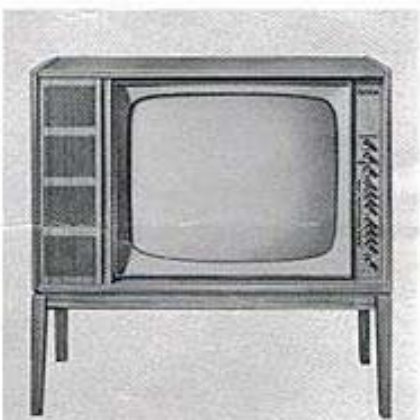

Festpreis DM 798,— *

SABA Schaulnsland T 185 Automatic

Ihr modernes „Fenster zur Welt“. Mit 7 Stationstasten schalten Sie schnell von Programm zu Programm. Für den guten Klang sorgen 2 Lautsprecher, von denen einer nach vorn abstrahlt. 59-cm-Bildschirm. Elegante Form. Gehäusemaße: 65 x 49 x 29 cm.

Festpreis DM 878,— **

SABA Schaulnsland T 187 Automatic

Lieben Sie das Besondere? Hier ist ein Gerät, das Ihren Wunsch erfüllt: Der 59-cm-Bildschirm, elegant gefaßt, tritt plastisch aus der lebendigen Holzfront des hell mattierten Edelholzgehäuses vor. 4 VHF-, 4 UHF-Sendertasten, Anschluß für Fernsteuerung FS 15. Gehäusemaße: 66,5 x 51 x 28,5 cm.

SABA Fürstenberg S 184 Automatic

Soll Ihr neuer Fernseher eher einem schönen Möbel als einem technischen Gerät gleichen? Dann ist dieses elegante Standmodell richtig für Sie. 59-cm-Bildschirm. Drucktastenschnellwahl mit Speicherautomatik. Anschluß für Fernbedienung. Gehäusemaße: 86 x 85 x 35 cm.

SABA Württemberg S 188 Automatic

Feine Edelhölzer verleihen diesem Standgerät seinen wohnlichen Stil. Die perfekte Technik schenkt ungetrübte Fernsehraude, 65-cm-Großbild, 8 Stationstasten, 2 Frontlautsprecher, Mesa-transistoren für besten Weitempfang. Gehäusemaße: 86 x 85 x 38 cm.