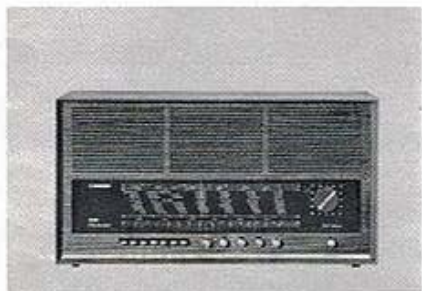

SABA Freudenstadt Stereo

Der Hochleistungsempfänger mit begeisternder Klangfülle, 4 Konzertlautsprecher! Viele Bedienungsfinessen: Gespreiztes 49-m-KW-Band, automatische Scharfabstimmung auf UKW, umschaltbare Bandbreite bei MW und LW sowie drehbare Ferritantenne mit Peillanzeige. Maße: 64,5 x 36,5 x 22 cm.