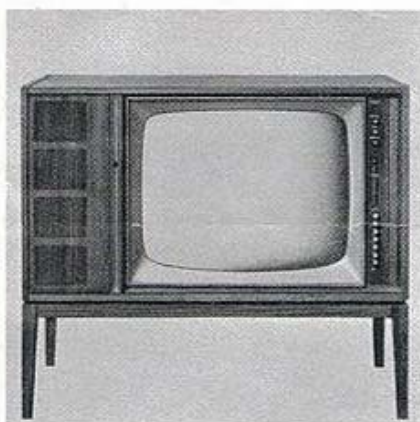

Festpreis DM 898,- *

SABA Schauinsland T 188 Automatic

Ein Großbild-Empfänger der Luxusklasse, begeisternd in Form und Leistung. Sender-Schnellwahl durch Tastendruck. Großes Klangvolumen durch 2 Lautsprecher. Mit Mesatransistoren für hervorragenden Weitempfang. 65-cm-Großbild. Gehäusemaße: 69,5 x 53 x 32,5 cm.

SABA Schauinsland T 169 Vollautomatic

Ein Gerät von internationalem Rang. Alle VHF- und UHF-Stationen können durch Tastendruck eingestellt werden. Die Scharlabstimmung erfolgt vollautomatisch. Außerdem: 65-cm-Großbild, 2 Lautsprecher, Fernsteuer-Anschluß, selektive Störaustattung. Gehäusemaße: 75 x 52,5 x 31 cm.