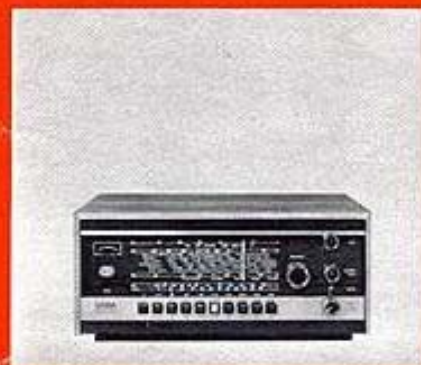

SABA

Festpreis DM 948,-

Festpreis DM 1998,-

SABA Feldberg Stereo

Meisterhafte Verarbeitung und edles Holz kennzeichnen den Stil dieser Truhe. Hochleistungs-Stereo-Empfänger mit UKW-Abstimmautomatik und separiertem 49-m-Band. Vierstufiger Stereo-Plattenwechsler, 4 Konzertlautsprecher machen jede Musikdarbietung zum Genieß! Maße: 112 x 79 x 41 cm.