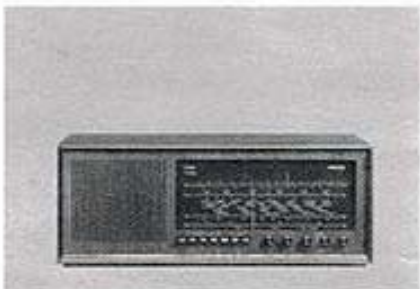

SABA Lindau

Die klare, konsequente Form dieses Gerätes, sein schönes Edelholzgehäuse sind bestechend. Doch nicht nur dem Auge, auch dem Ohr schmeichelt dieses hübsche Gerät: Es bietet Ihnen ausgezeichnete Empfangs- und Wiedergabeleistung, gespreiztes 49-m-KW-Band. Maße: 63,5 x 23,5 x 21,5 cm.

Festpreis DM 328,—