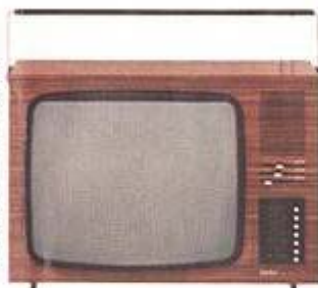

SABA Schauinsland T 3715 telecommander

Modernste Farbfernsehtchnik mit telecommander und 11 cm verringerter Gerätetiefe! Auch als Standgerät (siehe Abb.). Ausführung: wie 2700 Maße (BHT): 78,5 x 52 x 46,5 cm. Festpreis (Grundausführung) Tischgerät: **DM 2498,-** Standgerät: **DM 2598,-**

SABA telecommander

Die perfekte Ultraschall-Fernsteuerung. Lautstärke, Farbsättigung, Helligkeit, Programmwechsel und sogar das Ausschalten — alles mit einem Tastendruck: drahtlos!

SABA Schauinsland P 128 electronic
Das kleinste Portable von SABA. 28-cm-Bildröhre. Universalgerät für Batterie-, Netz- und Bordnetz-Betrieb. In anthrazit, ocker, kirschrot oder mattweiß. Maße (BHT): 27 x 22,5 x 30,5 cm. Festpreis (ohne Batterien): **DM 548,-**

SABA Schauinsland P 170 electronic
Tragbares Vielzweckgerät mit 44-cm-Super-Rechteck-Röhre. Vollelektronische Senderwahl. Frontlautsprecher. Ausführung: Nußbaum natur oder mattweiß. Maße (BHT): 52,5 x 36 x 31 cm. Festpreis: **DM 598,-**