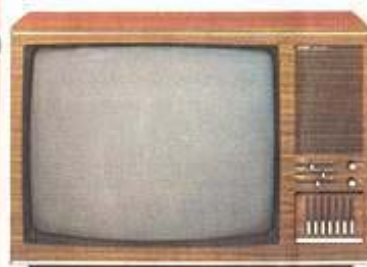

SABA Schauinsland T 243 electronic
61-cm-Bildröhre. Vollelektronische Senderwahl. 7 Servotasten. Individuelle Klangregelung. Ausführung: wie T 242. Maße (BHT): 70 x 50 x 39 cm. Festpreis (Grundauführung): **DM 648,-**