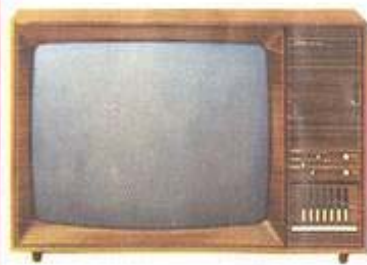

SABA Schauinsland T 248 electronic
Edelholzgehäuse mit edelholzfurnierter, versenkter Bildmaske. Technik wie T 243. Ausführung: mitteldunkel oder Nußbaum natur. Maße (BHT): 71 x 48,5 x 39 cm. Festpreis (Grundauführung): **DM 698,-**