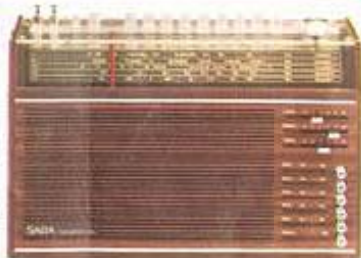

SABA Transall de Luxe automatic
Welt-Empfänger mit allen Schikanen, Eingebautes Netzteil. 8 Wellenbereiche. 2 Konzert-Lautsprecher. 4 Antennen. 6 UKW-Tasten für Senderschnellwahl. Nußbaumfarben. Gewicht: 3,8 kg. Maße: 37,5 x 23,5 x 10,5 cm. Festpreis: **DM 448,-**