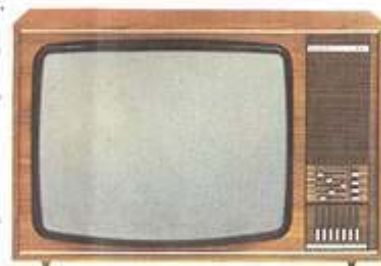

SABA Schauinsland T 2715 color

Wie T 2710. Aber mit dem größten Farbbildformat der Welt: 67 cm! Ausführung: wie 2700. Maße (BHT): 79,5 x 52,5 x 46,5 cm. Festpreis (Grundausführung): **DM 2298,-** Lieferbar ab Oktober 71