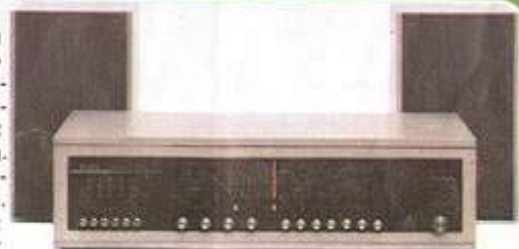

SABA Meersburg Stereo
Volltransistorisierte Stereo-Anlage. 2x10 Watt Ausgangsleistung. 6 UKW-Schnellwahl-tasten. Ausführung: Nußbaum natur oder mattweiß. Maße (BHT) Steuergerät: 56 x 16 x 21 cm, Boxen: 18 x 30 x 15 cm. Festpreis: **DM 548,-** (einschl. Boxen).