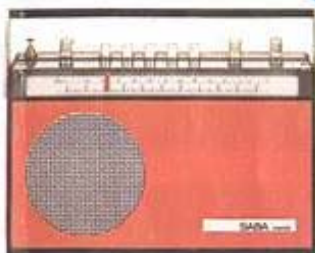

SABA sandy automatic
4 Wellenbereiche. Eingebautes Netzteil. UKW-Abstimmautomatik. Nußbaumfarben, pantherschwarz, balticblau, orange. Gewicht: 2 kg. Maße (BHT): 27 x 16,5 x 7,5 cm. Festpreis: **DM 198,-**